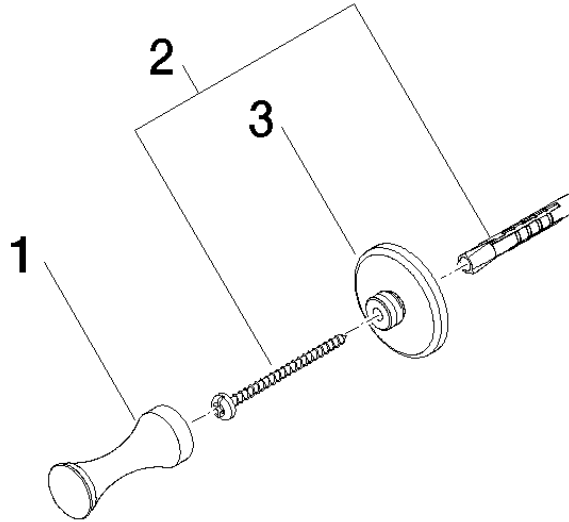

83 251 970

- Saliente 55 mm

	Latón cepillado (Oro 23k)	83 251 970-28
	Cromo	83 251 970-00
	Platino cepillado	83 251 970-06
	Platino	83 251 970-08
	Latón (Oro 23k)	83 251 970-09
	Dark Platinum cepillado	83 251 970-99

83 251 970

mm [inches]

83 251 970

Piezas para otros acabados pueden encontrarse aquí:
Cromo

Lista de piezas de recambios

N°	Número de artículo	Denominación	Cantidad de montaje	Plazo de entrega
1	08 18 60 500-28	gancho	1	20
2	05 30 31 025 00 90	juego de fijación	1	2
3	08 30 11 550-28	soporte	1	20